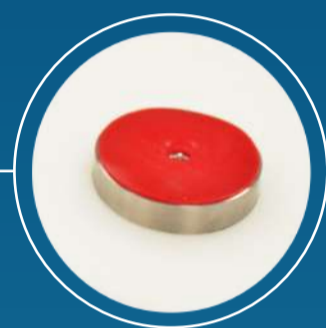

TABLA

Antideslizante y moderna

Tabla con patas de goma y acero

Filtros de colores variados para:

Carne

Pollo

Pescado

Frutas y verduras

Patas de goma

Filtros intercambiables

+ 57 314 835 8924

ESPECIFICACIONES

- **Operarios:** 1 persona
- **Área:** 38 cms de largo x 31 cms de ancho x 3 cms de alto
- **Materiales:** Acero inoxidable ref. 304 / Polietileno (Alto peso molecular) blanco para alimentos
- **Garantía:** 1 Año
- **Incluye:** Tabla con patas en acero y goma antideslizante. Cuatro láminas de color diferente
- **Envío:** Nacional e Internacional
- **Limpieza:** Lavado rápido
- **Peso:** 2 Kg